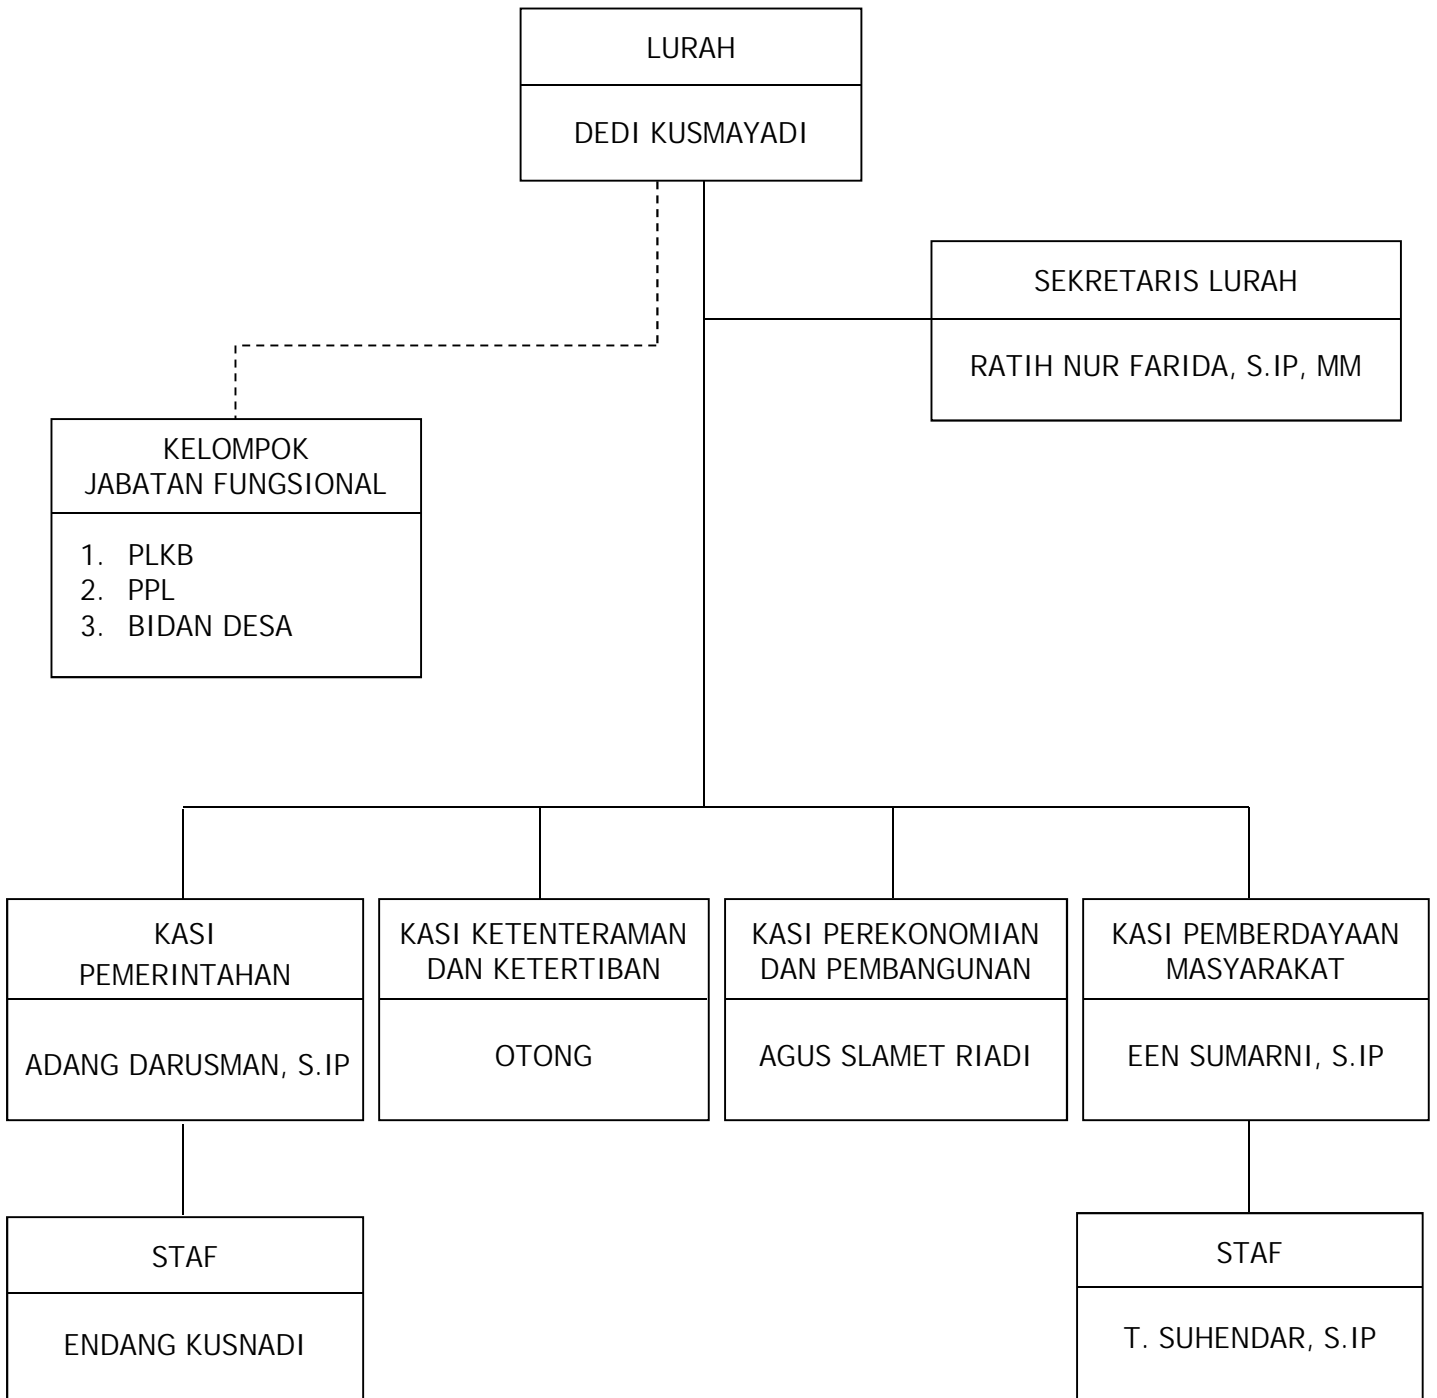

STRUKTUR ORGANISASI KELURAHAN BENTENG
KECAMATAN CIAMIS KABUPATEN CIAMIS
BERDASARKAN PERATURAN DAERAH KABUPATEN CIAMIS
NOMOR 17 TAHUN 2008
TENTANG
ORGANISASI PERANGKAT DAERAH

STRUKTUR ORGANISASI KELURAHAN BENTENG
KECAMATAN CIAMIS KABUPATEN CIAMIS
 BERDASARKAN PERATURAN DAERAH KABUPATEN CIAMIS
 NOMOR 17 TAHUN 2008
 TENTANG
 ORGANISASI PERANGKAT DAERAH